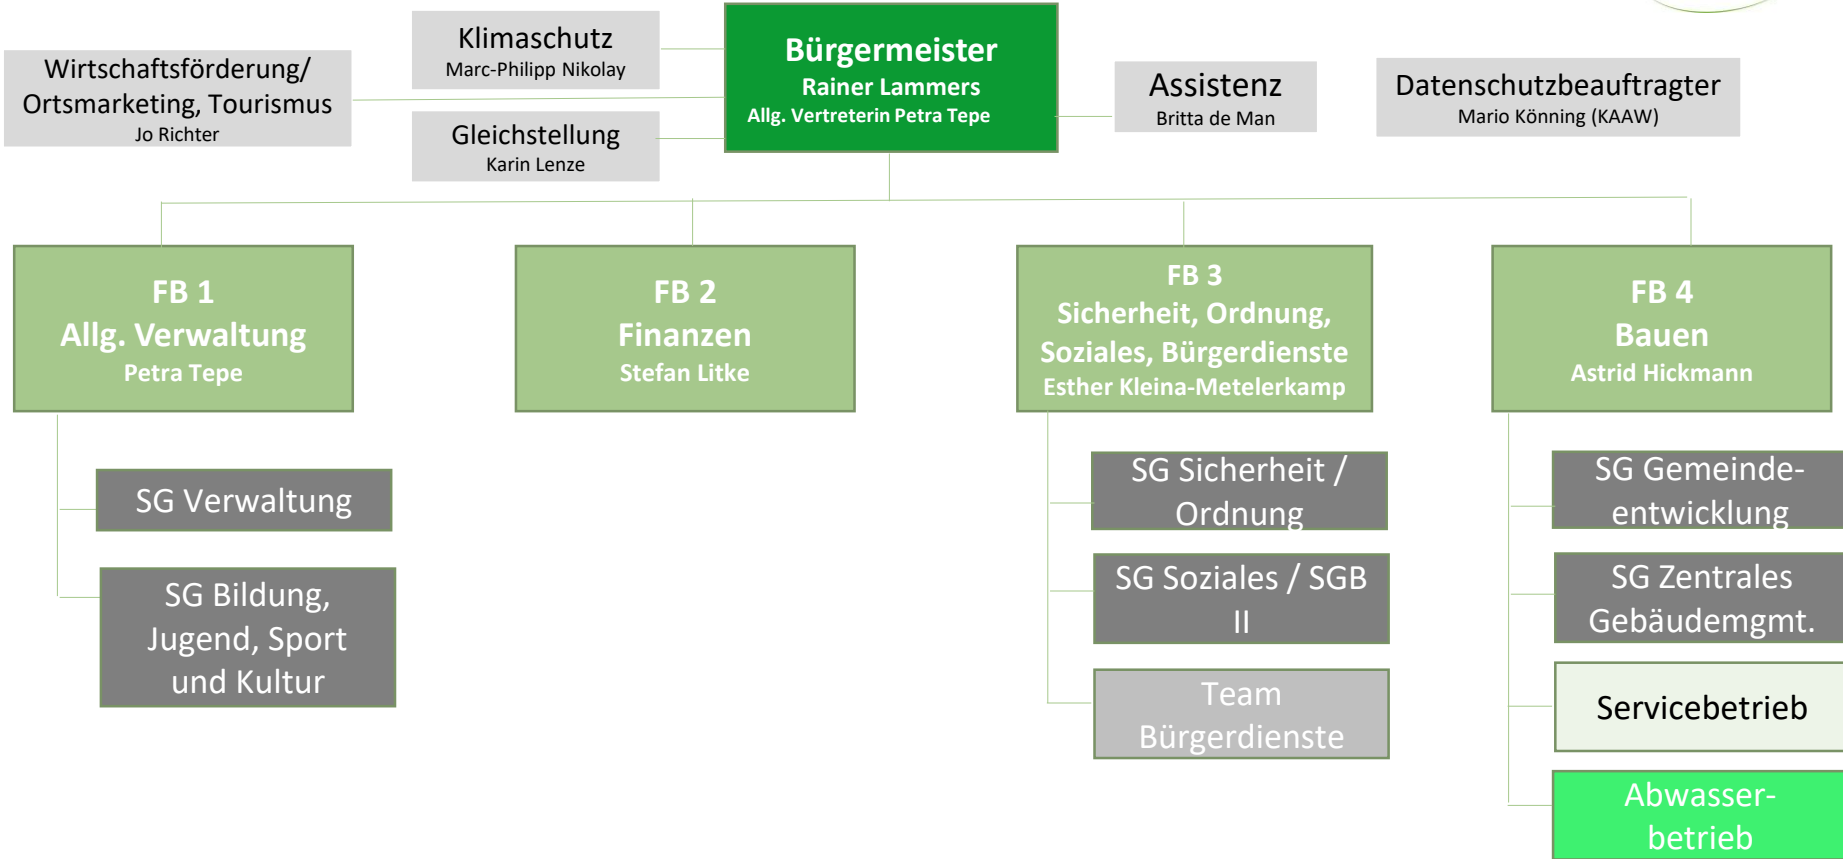

# Gesamtverwaltung

# Allgemeine Verwaltung

# Sicherheit, Ordnung, Soziales, Bürgerdienst

**FBL Sicherheit, Ordnung,  
Soziales, Bürgerdienst**  
Leitung: Esther Kleina-Metelerkamp  
stellv. Leitung: N.N.

**SG Sicherheit + Ordnung**  
Leitung: N.N.

Flüchtlingsbetreuung

**Team Bürgerdienste**  
Leitung: Esther Kleina-Metelerkamp

Bürgerbüro

Standesamt