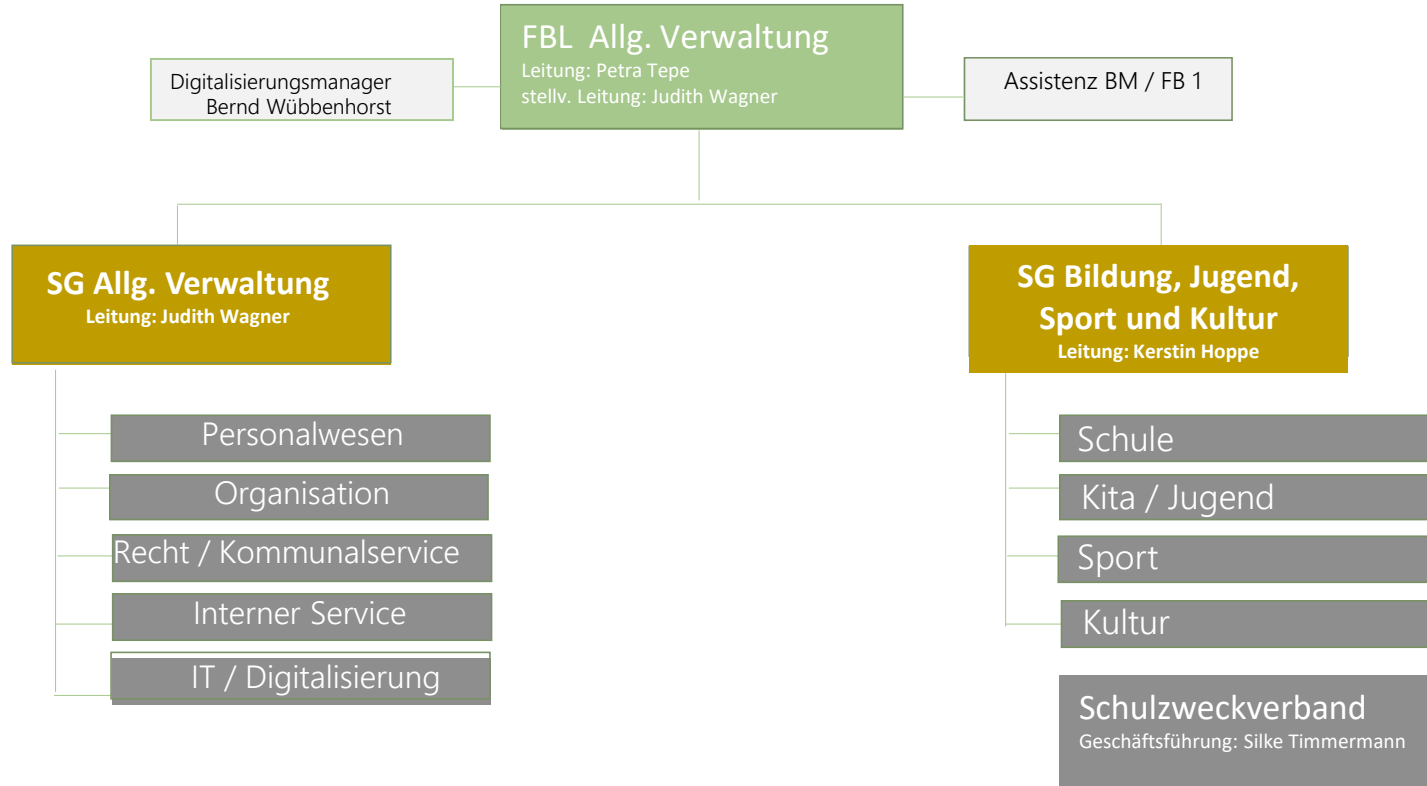

# Gesamtverwaltung

# Allgemeine Verwaltung

# Sicherheit, Ordnung, Soziales, Bürgerdienst

**FBL Sicherheit, Ordnung,  
Soziales, Bürgerdienst**  
Leitung: Esther Kleina-Metelerkamp  
stellv. Leitung: N.N.

**SG Sicherheit + Ordnung**  
Leitung: N.N.