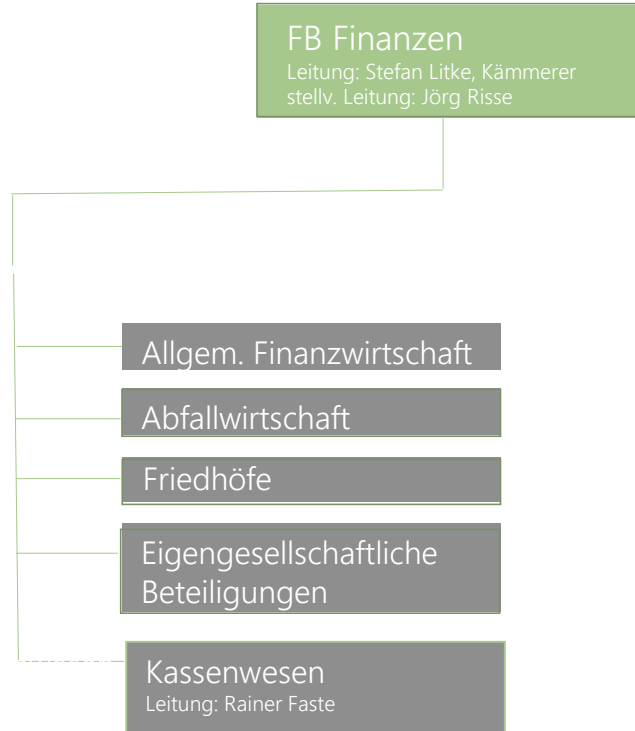

# Gesamtverwaltung

# Sicherheit, Ordnung, Soziales, Bürgerdienst

**FBL Sicherheit, Ordnung,  
Soziales, Bürgerdienst**  
Leitung: Esther Kleina-Metelerkamp  
stellv. Leitung: N.N.

**SG Sicherheit + Ordnung**  
Leitung: N.N.