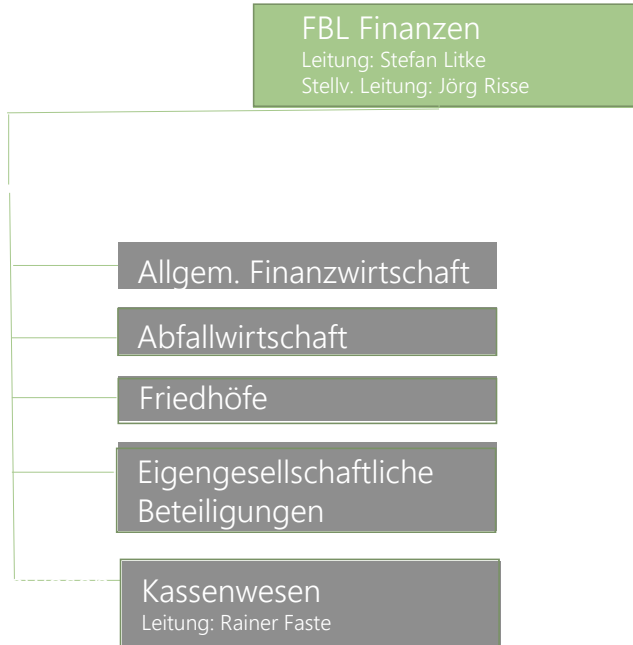

Gesamtverwaltung

Allgemeine Verwaltung

Sicherheit, Ordnung, Soziales, Bürgerdienste

FBL Sicherheit, Ordnung, Soziales, Bürgerdienst

Leitung: Esther Kleina-Metelerkamp
Stellv. Leitung: Elvira Drewlau

SG

Sicherheit + Ordnung

Leitung: Martin Schmidtmeier

Allg. Ordnungsrecht

Gewerbe / Gaststätten

Außendienst / KOD

Bußgeld / OWI

Brandschutz

SG Soziales / SGB II

Leitung: Elvira Drewlau