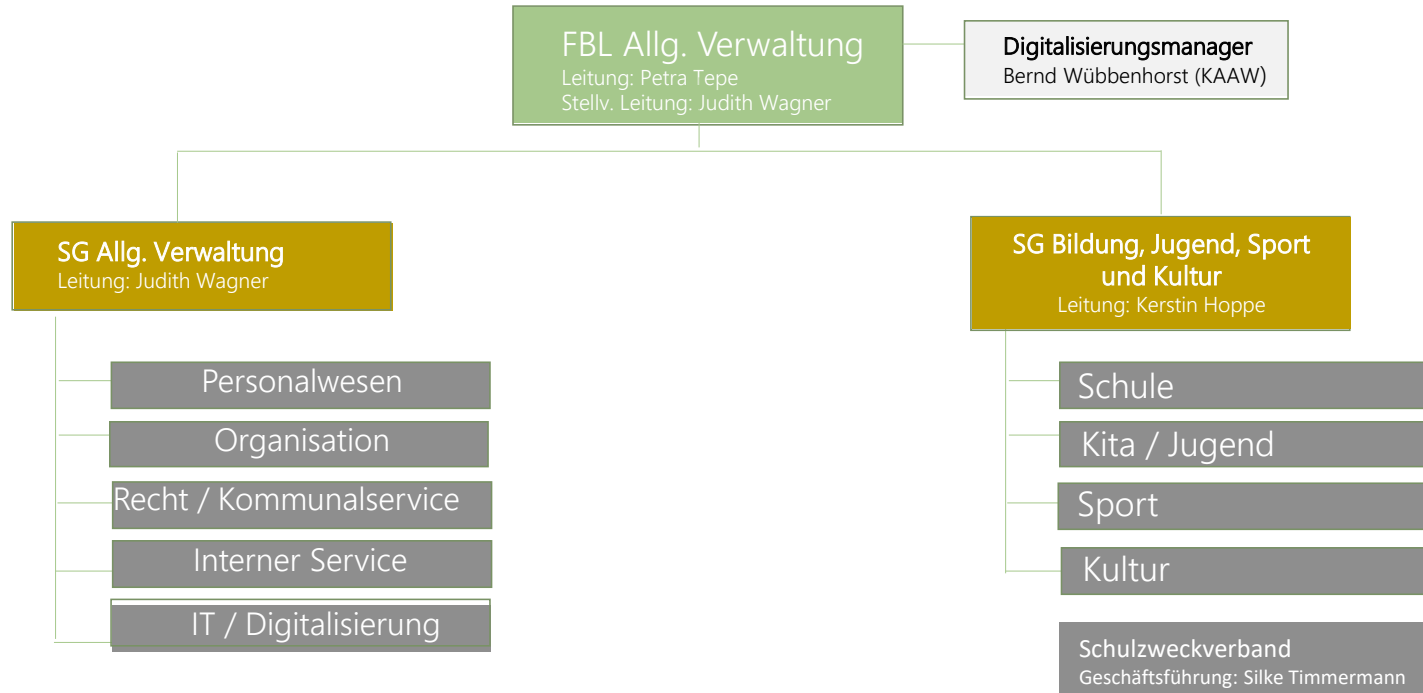

Gesamtverwaltung

Allgemeine Verwaltung

Sicherheit, Ordnung, Soziales, Bürgerdienste

FBL Sicherheit, Ordnung, Soziales, Bürgerdienst

Leitung: Esther Kleina-Metelerkamp
Stellv. Leitung: Elvira Drewlau

SG

Sicherheit + Ordnung

Leitung: Martin Schmidtmeier

Allg. Ordnungsrecht

Gewerbe / Gaststätten

Außendienst / KOD

Bußgeld / OWI

Brandschutz

SG Soziales / SGB II

Leitung: Elvira Drewlau

SGB II - Leistungsbezug

SGB XII / Asyl

Wohngeld

Flüchtlingsbetreuung

Team Bürgerdienste

Leitung: Esther Kleina-Metelerkamp

Bürgerbüro

Standesamt