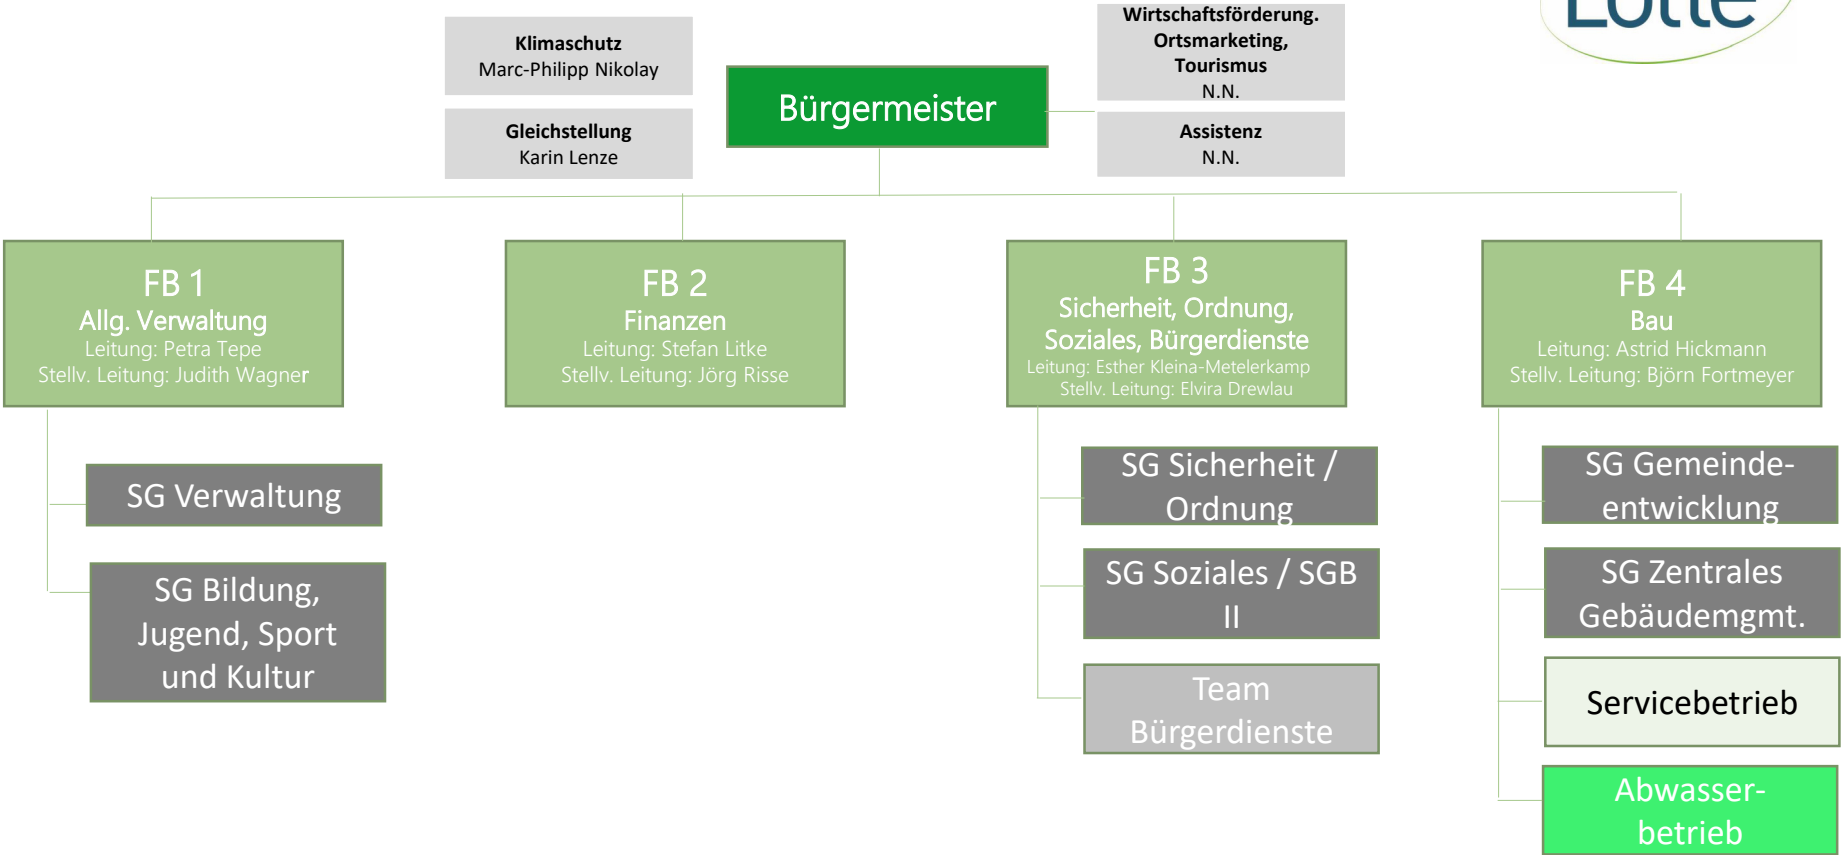

Gesamtverwaltung

Allgemeine Verwaltung

Sicherheit, Ordnung, Soziales, Bürgerdienste

FBL Sicherheit, Ordnung, Soziales, Bürgerdienst

Leitung: Esther Kleina-Metelerkamp
Stellv. Leitung: Elvira Drewlau

SG

Sicherheit + Ordnung

Leitung: Martin Schmidtmeier

Allg. Ordnungsrecht

Gewerbe / Gaststätten

Außendienst / KOD

Bußgeld / OWI

Brandschutz

SG Soziales / SGB II

Leitung: Elvira Drewlau

SGB II - Leistungsbezug

SGB XII / Asyl

Wohngeld

Flüchtlingsbetreuung

Team Bürgerdienste

Leitung: Esther Kleina-Metelerkamp

Bürgerbüro

Standesamt

SG Abwasserbetrieb

- Abwasserbeseitigung
- Stadtentwässerung

**SG Zentrales
Gebäudemanagement**
Leitung: Björn Fortmeyer

- Planung & Bau
- Bauunterhaltung
- Kauf. Gebäudemgmt.
- Infrastrukturelles GM

Servicebetrieb
Leitung: Michael Berkemeyer